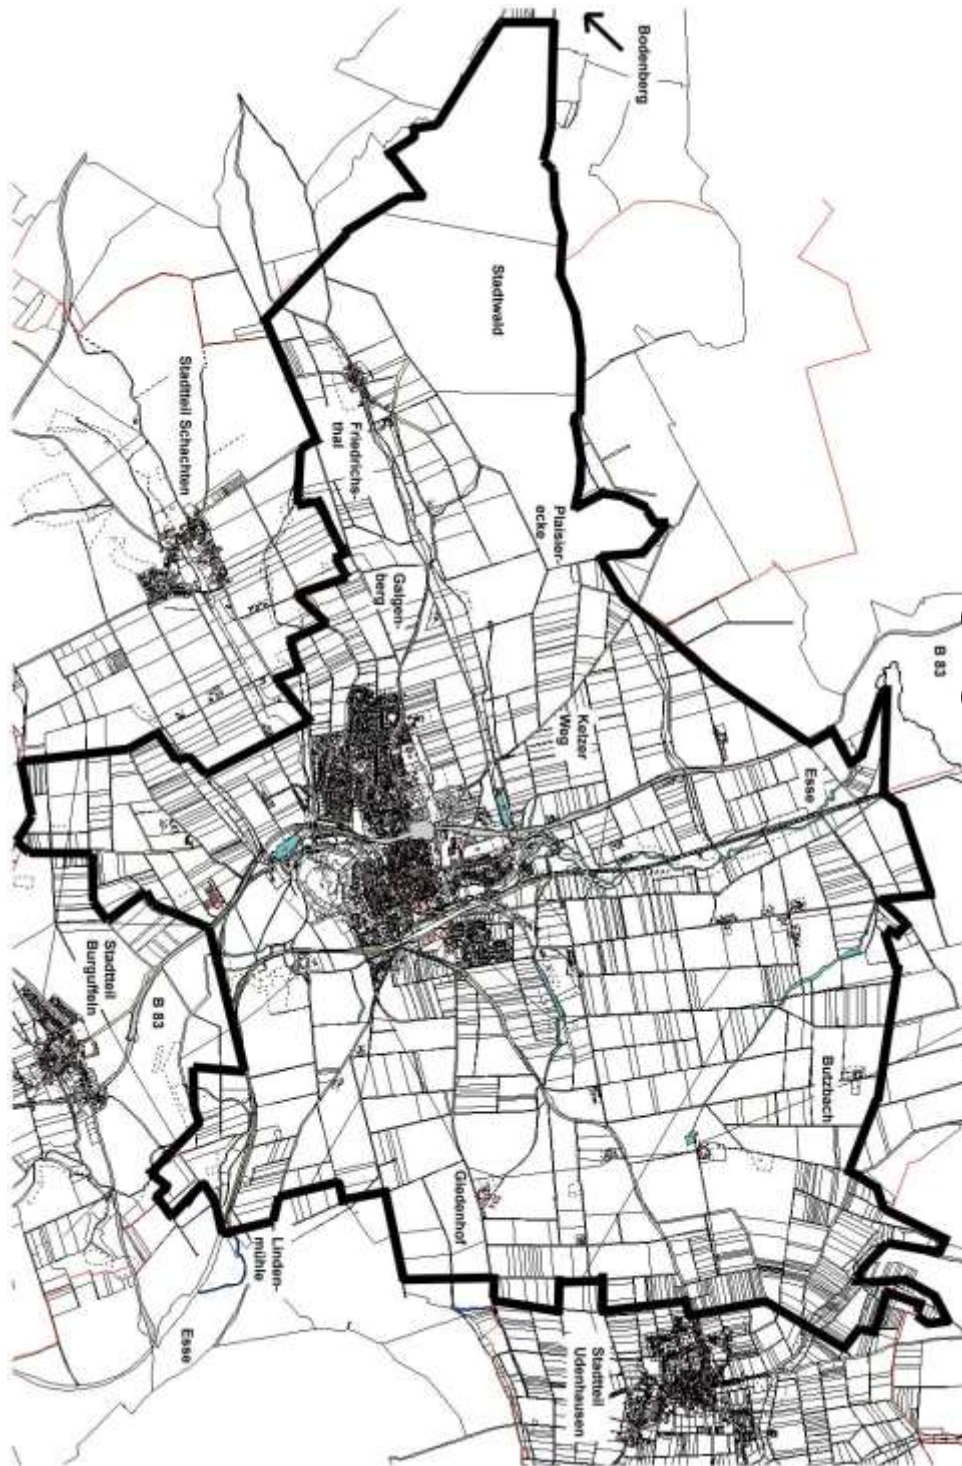

Stadt Grebenstein

G r e n z b e g a n g
am
15. und 16. Juni 2019

Alte Gemarkungsgrenze Grebenstein

PROGRAMM

15. Juni 2019 -Treffen auf dem Marktplatz-

7.00 Uhr Abmarsch in Richtung Hofgeismarer Tor,
Schule, Kelzer Weg

9.00 - 10.00 Uhr Frühstückspause Hof Butzbach

12.30 - 14.00 Uhr Mittagessen Giedenhof

15.30 Uhr Kaffeepause an der Lindenmühle

Abgang der gemeinsamen Grenzen mit Hofgeismar,
Carlsdorf, Hombressen, Udenhausen, Immenhausen
und eines Teilstückes der Grenze mit Burguffeln.

*An verschiedenen Punkten wird die Geschichtsgruppe des
Förderkreises Ackerbürgermuseum Grebenstein
„Geschichte zum Anfassen“ präsentieren.*

PROGRAMM

16. Juni 2019 Treffen auf dem Marktplatz -

7.00 Uhr Abmarsch in Richtung Schachter Tor
- Kegelbahn -

*An verschiedenen Punkten wird die Geschichtsgruppe des
Förderkreises Ackerbürgermuseum Grebenstein
„Geschichte zum Anfassen“ präsentieren.*